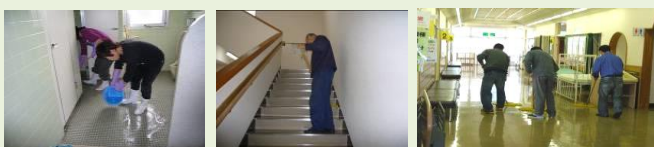

(休憩、昼休みあり)

実施内容：洗濯・乾燥済みのオムツ類を、手でシワを伸ばし、折りたたむ

シワを伸ばす

検品して梱包

台車に積み込んで出荷

内職作業

実施場所：ハーモニー

実施日：月～金曜日

実施時間：9：15～15：30

(休憩、昼休みあり)

実施内容：プラスチック部品の検査や組立

汚れの有無を確認

検品後の製品を袋詰

箱詰め

施設外就労 株式会社 松屋フーズ様

実施場所：株式会社 松屋フーズ 嵐山工場内
実施日：毎週 月・水・金曜日、月1回木曜日
実施時間：10：00～16：00 休憩1時間
(ハーモニーより送迎をしています)
作業内容：主に階段や床の清掃、除草作業等

施設外支援 有限会社 杉山樹脂工業様

実施場所：有限会社 杉山樹脂工業本社内(吉見町)
実施日：毎週 月～金曜日
実施時間：9：30～15：00 休憩30分
(ハーモニーより送迎をしています)
作業内容：プラスチック部品の検査

施設外支援 滑川町保健センター様

実施場所：滑川町保健センター内(滑川町)
実施日：毎週火曜日 10：15～11：45
(ハーモニーより送迎をしています)
作業内容：床、階段、トイレなどの清掃