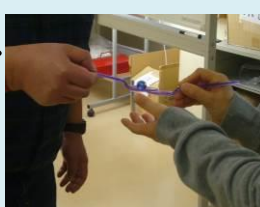

ハーモニーのイベント

昭友会のホームページ
<http://www.kokoro.or.jp>

作業所 ハーモニー

〒355-0811
埼玉県比企郡滑川町大字羽尾 496 番地 5
TEL 0493-56-4875/FAX 0493-56-4877

クリスマス会を平成29年12月12日(火)に行い、21名の利用者様が参加しました。昼食には、「ワタミ手づくり厨房東松山センター」様より、10種類以上のおかずを用意して頂き、職員特製の豚汁もお出しして、どちらも大変美味しいと喜んで頂きました。午後からは、職員も参加してのレクリエーションを行いました。内容として〇×ゲーム、じゃんけん列車、スプーン玉のせりレーなどや頭の体操としてクイズを行いました。最後に8月から12月のクリスマス会までの週5日間を休まず来所された2名の利用者様に皆勤賞の表彰を行いました。たくさんの笑顔を見ることができ、今後も楽しんで頂けるようなイベントを考えて行きたいと思います。

お惣菜と豚汁

じゃんけん列車

スプーンゲーム

表彰式の様子

ハーモニーの就労支援

施設外就労で清掃作業を行っている、株式会社松屋フーズ嵐山工場様に雇用の話を頂きました。その後、約1ヶ月の職場での体験就労を経て、平成29年12月1日より2名の利用者様が雇用となりました。そのおふたりから仕事に向けてのコメントを頂きました。

S様「細く長く続けて行くために心身共に調子を整えていきたいです。何事も前向きに、明るいコミュニケーションを心がけたいです。全ての要望に応えられるかは不安なので、自分のペースを確立したいです。」
Y様「早く仕事を覚えて長く続けられるようにがんばりたいと思います。」

これからも生活リズムを整えながら、仕事を続けていってほしいです。就職おめでとございます。

新規利用者募集中！！

ハーモニーでは、見学や作業体験を随時実施しております。お気軽にお電話にてお問い合わせください。

◇活動日・活動時間◇

月～金曜日(祝日、年末年始除く)

9:00～16:00

◇お問合わせ番号◇

0493-56-4875